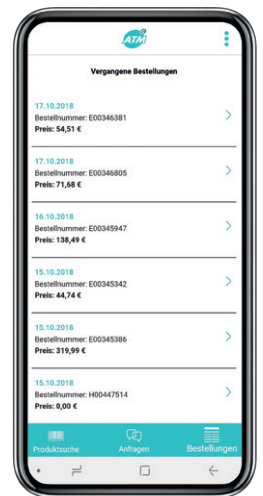

# LOS GEHT'S!

Laden Sie sich jetzt den **AUTOTEILE-MESSENGER** herunter, um mit der mobilen Teilesuche und -bestellung zu starten!

[SELECT-CONNECT.DE/AUTOTEILEMESSENGER](https://SELECT-CONNECT.DE/AUTOTEILEMESSENGER)

## 6 BARCODE-SCAN

Nutzen Sie die Kamera Ihres Smartphones, um mit dem **AUTOTEILE-MESSENGER** schnell und einfach vorliegende Barcodes von Ersatzteilen zu scannen und diese direkt zu bestellen.