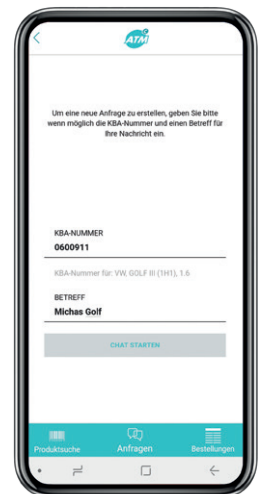

3 NEUER CHAT

Bei fahrzeugspezifischen Anfragen können Sie bereits bei Chat-Beginn wichtige Informationen angeben. Dadurch kann Ihnen noch schneller geholfen werden!