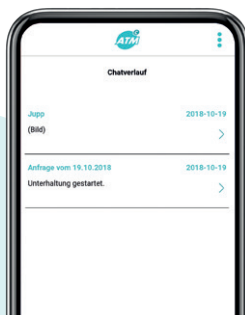

2 CHAT-LISTE