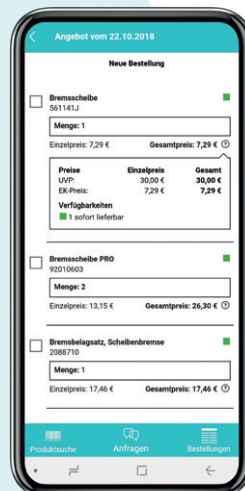

# DER AUTOTEILE-MESSENGER

DEN SCHNELLSTEN WEG ZUM ERSATZTEIL HABEN SIE IMMER DABEI!

So einfach geht's: Anfrage stellen, bei Bedarf Foto vom Kfz-Schein oder Teil dazu, abschicken – fertig!

Schneller und direkter Kontakt zu unseren Vertriebsexperten – ganz bequem über Ihr Smartphone: Erhalten Sie individuelle Angebote und bestellen diese mit nur einem Klick. Greifen Sie schnell und einfach auf unser riesiges Warenportfolio zu – einfach den Artikel scannen oder über die intuitive Suchfunktion finden. Behalten Sie dabei stets den Überblick über alle Bestellungen bei Ihrem Teilegroßhändler.

### 3 NEUER CHAT

Bei fahrzeugspezifischen Anfragen können Sie bereits bei Chat-Beginn wichtige Informationen angeben. Dadurch kann Ihnen noch schneller geholfen werden!

### 2 CHAT-LISTE

Mit unserer Chat-Liste behalten Sie den Überblick: So können Sie auch mehrere Anfragen parallel an unsere Experten schicken.

### 5 ANGEBOT VOM GROSSHÄNDLER

Auf Ihre Anfrage erhalten Sie im AUTOTEILE-MESSENGER individuelle Angebote inklusive Preisen und Live-Lieferverfügbarkeiten – direkt auf Ihr Smartphone. Lieferart auswählen, fertig!