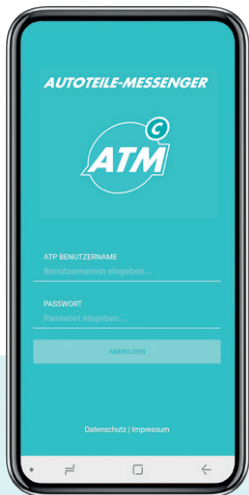

DER AUTOTEILE-MESSENGER

DEN SCHNELLSTEN WEG ZUM ERSATZTEIL HABEN SIE IMMER DABEI!

So einfach geht's: Anfrage stellen, bei Bedarf Foto vom Kfz-Schein oder Teil dazu, abschicken – fertig!

Schneller und direkter Kontakt zu unseren Vertriebsexperten – ganz bequem über Ihr Smartphone: Erhalten Sie individuelle Angebote und bestellen diese mit nur einem Klick. Greifen Sie schnell und einfach auf unser riesiges Warenportfolio zu – einfach den Artikel scannen oder über die intuitive Suchfunktion finden. Behalten Sie dabei stets den Überblick über alle Bestellungen bei Ihrem Teilegroßhändler.

ZUSAMMENGEFASST:

- keine Wartezeit am Telefon
- Kfz-Meisterservice-Beratung direkt aufs Smartphone
- immer das richtige Teil

DIE FUNKTIONEN IM ÜBERBLICK

1 LOGIN