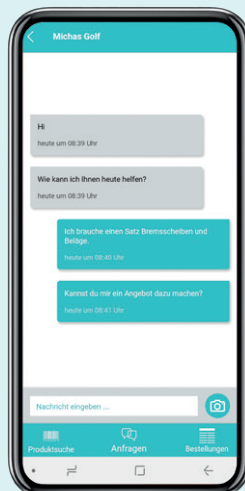

4 CHAT

Die Kommunikation mit unseren Experten läuft dann ganz einfach und unkompliziert – so, wie Sie es aus anderen Messengern kennen.